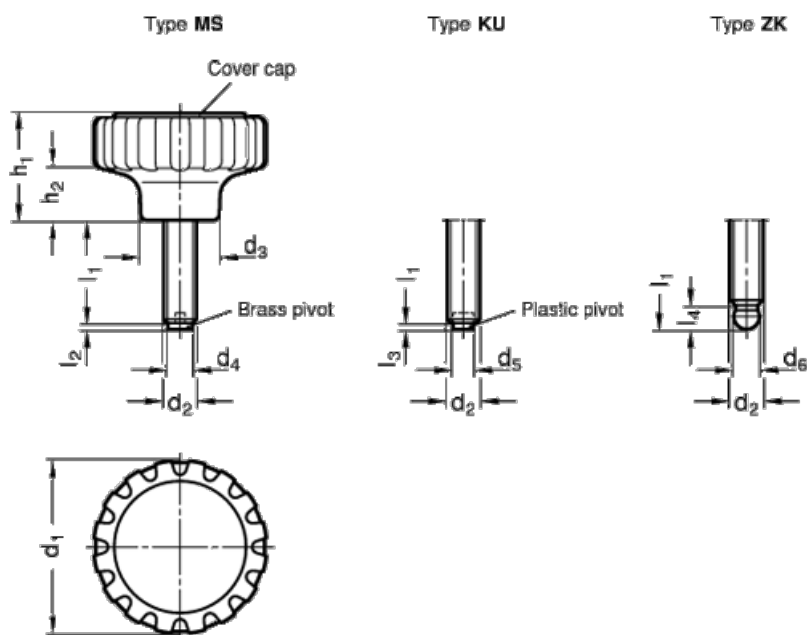

Article number: 207336542M25KU

Description: E+G Knurled knob
GN 7336.5-42-M8-25-KU

Measures

d1 = 42
d2 = M8
d3 = 19
d4 = 6
d5 = 5
d6 = 6,1 +/-0,05
h1 = 26
h2 = 13

l1 = 25
l2 = 1,5
l3 = 1,6
l4 = 6,2